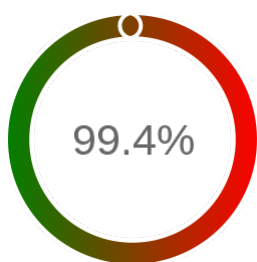

Monitoring Polish Spatial Data Infrastructure

Raport badania dostępności usługi sieciowej

Powiat	chełmiński
TERYT	0404
Usługa	WFS
Adres usługi	https://chelminski.webewid.pl:44316/iip/ows
Okres badania	2024-01-01 00:00 - 2024-12-05 23:59 [8160 godzin]
Liczba sprawdzeń	6773

Stopień dostępności

OK: 6731, błąd: 42

Szczegóły niedostępności

Lp.			Liczba godzin
1	2024-06-29 14:14	2024-06-30 21:17	28
2	2024-06-30 22:16	2024-07-01 08:10	4
3	2024-07-10 10:07	2024-07-10 11:04	1
4	2024-08-12 20:09	2024-08-13 08:09	8
5	2024-08-23 14:09	2024-08-23 15:05	1
Całkowity czas niedostępności			42 (0.5%)