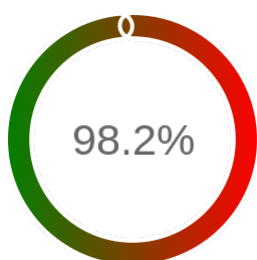

Monitoring Polish Spatial Data Infrastructure

Raport badania dostępności usługi sieciowej

Powiat	bydgoski
TERYT	0403
Usługa	WMS
Adres usługi	https://mapy.geoportal.gov.pl/wss/ext/PowiatoweBazyEwidencjiGruntow/0403
Okres badania	2024-01-01 00:00 - 2024-07-11 23:59 [4631 godzin]
Liczba sprawdzeń	3847

Stopień dostępności

OK: 3779, błąd: 68

Szczegóły niedostępności

Lp.			Liczba godzin
1	2024-01-01 12:11	2024-01-01 13:11	1
2	2024-01-01 14:12	2024-01-01 15:12	1
3	2024-01-01 17:11	2024-01-01 18:12	1
4	2024-01-01 19:12	2024-01-01 20:13	1
5	2024-01-02 01:15	2024-01-02 03:13	1
6	2024-01-10 16:08	2024-01-10 17:05	1
7	2024-01-10 21:06	2024-01-10 22:06	1
8	2024-01-16 10:04	2024-01-16 11:05	1
9	2024-01-17 14:05	2024-01-17 15:05	1
10	2024-01-19 13:03	2024-01-19 14:04	1
11	2024-02-02 21:05	2024-02-02 22:07	1
12	2024-02-13 16:12	2024-02-13 17:12	1
13	2024-03-07 14:04	2024-03-07 15:04	1
14	2024-03-07 17:08	2024-03-07 18:05	1
15	2024-03-08 01:12	2024-03-08 03:09	1
16	2024-03-08 07:07	2024-03-08 09:08	2
17	2024-03-18 17:04	2024-03-18 18:04	1
18	2024-03-19 04:09	2024-03-19 05:11	1
19	2024-03-26 01:07	2024-03-26 04:09	2
20	2024-03-26 10:04	2024-03-26 11:05	1
21	2024-03-26 13:04	2024-03-26 14:04	1