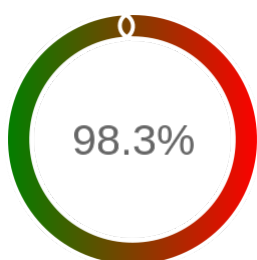

Monitoring Polish Spatial Data Infrastructure

Raport badania dostępności usługi sieciowej

Powiat	bydgoski
TERYT	0403
Usługa	GEODETY
Adres usługi	https://geodezja.powiat.bydgoski.pl/e-uslugi/portal-geodety
Okres badania	2024-01-01 00:00 - 2025-05-10 23:59 [11903 godzin]
Liczba sprawdzeń	10299

Stopień dostępności

OK: 10124, błąd: 175

Szczegóły niedostępności

Lp.			Liczba godzin
1	2024-01-05 04:07	2024-01-05 09:05	5
2	2024-01-23 16:08	2024-01-24 08:03	16
3	2024-01-26 16:03	2024-01-27 14:04	22
4	2024-01-29 17:04	2024-01-29 19:03	2
5	2024-03-20 16:03	2024-03-20 18:02	2
6	2024-03-22 16:04	2024-03-25 10:04	61
7	2024-05-22 17:02	2024-05-23 08:05	15
8	2024-06-30 12:08	2024-07-01 08:05	14
9	2024-07-22 15:02	2024-07-22 17:03	2
10	2024-09-02 18:03	2024-09-02 22:04	2
11	2024-11-23 19:07	2024-11-24 02:06	7
12	2024-11-27 16:04	2024-11-27 17:02	1
13	2025-02-01 00:06	2025-02-01 22:05	22
14	2025-02-03 20:02	2025-02-03 21:02	1
15	2025-04-07 11:05	2025-04-07 13:05	2
16	2025-04-15 10:04	2025-04-15 11:02	1
Całkowity czas niedostępności			175 (1.5%)