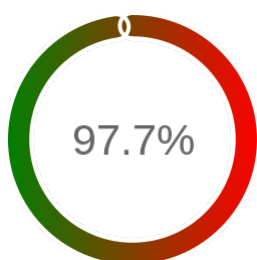

Monitoring Polish Spatial Data Infrastructure

Raport badania dostępności usługi sieciowej

Powiat	bydgoski
TERYT	0403
Usługa	GEODETY
Adres usługi	https://geodezja.powiat.bydgoski.pl/e-uslugi/portal-geodety
Okres badania	2024-01-01 00:00 - 2024-10-31 23:59 [7320 godzin]
Liczba sprawdzeń	6159

Stopień dostępności