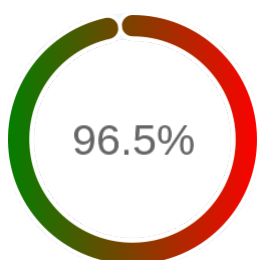

Monitoring Polish Spatial Data Infrastructure

Raport badania dostępności usługi sieciowej

Powiat	bydgoski
TERYT	0403
Usługa	GEODETY
Adres usługi	https://geodezja.powiat.bydgoski.pl/e-uslugi/portal-geodety
Okres badania	2024-01-01 00:00 - 2024-07-11 23:59 [4631 godzin]
Liczba sprawdzeń	3945

Stopień dostępności

OK: 3808, błąd: 137

Szczegóły niedostępności

Lp.			Liczba godzin
1	2024-01-05 04:07	2024-01-05 09:05	5
2	2024-01-23 16:08	2024-01-24 08:03	16
3	2024-01-26 16:03	2024-01-27 14:04	22
4	2024-01-29 17:04	2024-01-29 19:03	2
5	2024-03-20 16:03	2024-03-20 18:02	2
6	2024-03-22 16:04	2024-03-25 10:04	61
7	2024-05-22 17:02	2024-05-23 08:05	15
8	2024-06-30 12:08	2024-07-01 08:05	14
Całkowity czas niedostępności			137 (3%)