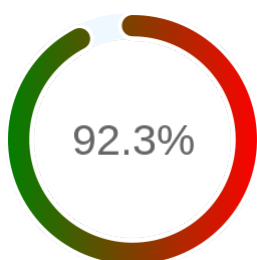

Monitoring Polish Spatial Data Infrastructure

Raport badania dostępności usługi sieciowej

Powiat	m. Wałbrzych
TERYT	0265
Usługa	WMS
Adres usługi	https://walbrzych-wms.webewid.pl/iip/ows
Okres badania	2024-01-01 00:00 - 2025-05-10 23:59 [11903 godzin]
Liczba sprawdzeń	9954

Stopień dostępności

OK: 9186, błąd: 768

Szczegóły niedostępności

Lp.			Liczba godzin
1	2024-06-05 21:06	2024-06-05 23:07	2
2	2024-09-04 12:10	2024-09-04 13:09	1
3	2024-09-24 08:07	2024-09-24 09:05	1
4	2024-10-09 20:09	2024-10-09 21:08	1
5	2025-01-10 16:05	2025-01-10 17:04	1
6	2025-02-11 01:11	2025-02-11 04:09	2
7	2025-02-27 04:12	2025-04-04 10:06	746
8	2025-04-09 00:07	2025-04-09 11:11	10
9	2025-04-16 00:07	2025-04-16 01:08	1
10	2025-04-18 00:07	2025-04-18 01:09	1
11	2025-04-19 00:07	2025-04-19 01:07	1
12	2025-04-24 00:07	2025-04-24 01:07	1
Całkowity czas niedostępności			768 (6.5%)