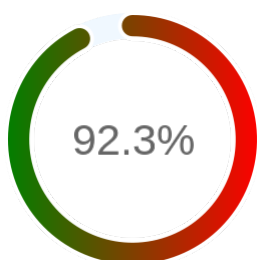

Monitoring Polish Spatial Data Infrastructure

Raport badania dostępności usługi sieciowej

Powiat	m. Wałbrzych
TERYT	0265
Usługa	WFS
Adres usługi	https://walbrzych-wms.webewid.pl/iip/ows
Okres badania	2024-01-01 00:00 - 2025-05-10 23:59 [11903 godzin]
Liczba sprawdzeń	10050

Stopień dostępności

OK: 9275, błąd: 775

Szczegóły niedostępności

Lp.			Liczba godzin
1	2024-02-14 20:10	2024-02-14 21:08	1
2	2024-06-05 21:09	2024-06-05 22:11	1
3	2024-09-24 08:10	2024-09-24 09:07	1
4	2024-11-09 06:13	2024-11-09 07:12	1
5	2025-01-10 16:07	2025-01-10 17:06	1
6	2025-02-11 01:15	2025-02-11 04:14	2
7	2025-02-27 04:17	2025-04-04 10:07	758
8	2025-04-09 00:10	2025-04-09 11:12	10
Całkowity czas niedostępności			775 (6.5%)