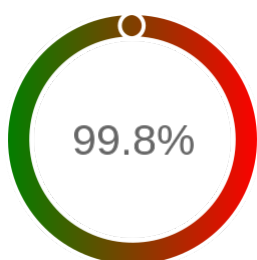

Monitoring Polish Spatial Data Infrastructure

Raport badania dostępności usługi sieciowej

Powiat	m. Wrocław
TERYT	0264
Usługa	WFS
Adres usługi	https://iwms.zgikm.wroc.pl/wroclaw-egib
Okres badania	2024-01-01 00:00 - 2025-05-10 23:59 [11903 godzin]
Liczba sprawdzeń	10050

Stopień dostępności

OK: 10032, błąd: 18

Szczegóły niedostępności

Lp.			Liczba godzin
1	2024-05-11 15:06	2024-05-11 16:06	1
2	2024-05-19 11:07	2024-05-19 13:08	2
3	2024-06-11 13:11	2024-06-11 14:09	1
4	2024-06-11 15:10	2024-06-11 18:07	3
5	2024-06-23 21:14	2024-06-23 22:14	1
6	2024-07-04 21:09	2024-07-04 22:06	1
7	2024-07-20 11:16	2024-07-20 12:16	1
8	2024-07-23 22:09	2024-07-23 23:13	1
9	2024-08-04 23:17	2024-08-05 00:18	1
10	2024-09-20 15:06	2024-09-20 16:07	1
11	2024-09-28 15:07	2024-09-28 16:09	1
12	2024-10-30 08:10	2024-10-30 09:08	1
13	2024-10-30 10:08	2024-10-30 12:11	1
14	2024-10-30 18:09	2024-10-30 19:10	1
15	2025-03-06 20:10	2025-03-06 21:10	1
Całkowity czas niedostępności			18 (0.2%)