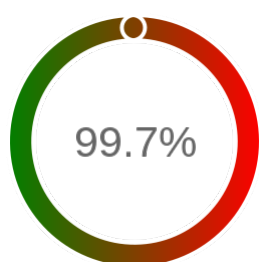

Monitoring Polish Spatial Data Infrastructure

Raport badania dostępności usługi sieciowej

Powiat	m. Wrocław
TERYT	0264
Usługa	WFS
Adres usługi	https://iwms.zgikm.wroc.pl/wroclaw-egib
Okres badania	2024-01-01 00:00 - 2024-12-05 23:59 [8160 godzin]
Liczba sprawdzeń	6773

Stopień dostępności

OK: 6756, błąd: 17

Szczegóły niedostępności

Lp.			Liczba godzin
1	2024-05-11 15:06	2024-05-11 16:06	1
2	2024-05-19 11:07	2024-05-19 13:08	2
3	2024-06-11 13:11	2024-06-11 14:09	1
4	2024-06-11 15:10	2024-06-11 18:07	3
5	2024-06-23 21:14	2024-06-23 22:14	1
6	2024-07-04 21:09	2024-07-04 22:06	1
7	2024-07-20 11:16	2024-07-20 12:16	1
8	2024-07-23 22:09	2024-07-23 23:13	1
9	2024-08-04 23:17	2024-08-05 00:18	1
10	2024-09-20 15:06	2024-09-20 16:07	1
11	2024-09-28 15:07	2024-09-28 16:09	1
12	2024-10-30 08:10	2024-10-30 09:08	1
13	2024-10-30 10:08	2024-10-30 12:11	1
14	2024-10-30 18:09	2024-10-30 19:10	1
Całkowity czas niedostępności			17 (0.2%)