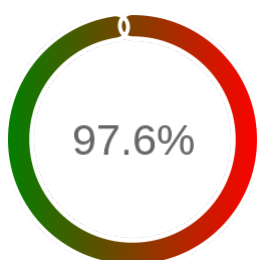

Monitoring Polish Spatial Data Infrastructure

Raport badania dostępności usługi sieciowej

Powiat	m. Legnica
TERYT	0262
Usługa	WMS
Adres usługi	https://wms.legnica.eu/iip/ows
Okres badania	2024-01-01 00:00 - 2025-05-10 23:59 [11903 godzin]
Liczba sprawdzeń	9954

Stopień dostępności

OK: 9715, błąd: 239

Szczegóły niedostępności

Lp.			Liczba godzin
1	2024-01-10 11:06	2024-01-10 12:06	1
2	2024-02-09 13:11	2024-02-09 14:08	1
3	2024-03-15 16:08	2024-03-15 17:09	1
4	2024-04-07 20:04	2024-04-07 21:05	1
5	2024-04-12 14:05	2024-04-12 15:05	1
6	2024-07-04 14:05	2024-07-04 15:06	1
7	2024-07-04 16:09	2024-07-04 17:06	1
8	2024-07-23 08:09	2024-07-23 10:05	2
9	2024-08-03 08:13	2024-08-04 16:11	25
10	2024-09-17 13:06	2024-09-17 14:06	1
11	2024-09-17 23:08	2024-09-18 00:11	1
12	2024-09-18 06:08	2024-09-18 07:06	1
13	2024-09-18 10:03	2024-09-18 11:04	1
14	2024-09-18 22:07	2024-09-18 23:08	1
15	2024-09-19 05:09	2024-09-19 06:07	1
16	2024-09-19 09:04	2024-09-19 10:06	1
17	2024-09-19 11:08	2024-09-19 13:07	2
18	2024-09-19 18:04	2024-09-19 19:04	1
19	2024-09-19 22:10	2024-09-19 23:10	1
20	2024-09-20 01:10	2024-09-20 03:11	1
21	2024-09-20 06:08	2024-09-20 07:05	1