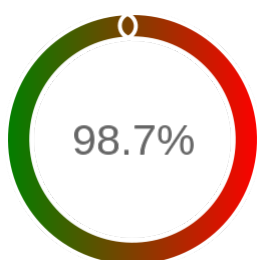

Monitoring Polish Spatial Data Infrastructure

Raport badania dostępności usługi sieciowej

Powiat	złotoryjski
TERYT	0226
Usługa	WWW
Adres usługi	https://imapa.powiat-zlotoryja.pl
Okres badania	2024-01-01 00:00 - 2025-02-19 23:59 [9984 godzin]
Liczba sprawdzeń	8919

Stopień dostępności

OK: 8800, błąd: 119

Szczegóły niedostępności

Lp.			Liczba godzin
1	2024-01-16 11:02	2024-01-16 13:02	2
2	2024-05-28 09:03	2024-05-28 10:02	1
3	2024-08-06 09:02	2024-08-06 10:00	1
4	2024-09-25 11:02	2024-09-25 12:01	1
5	2024-12-03 05:03	2024-12-03 08:02	3
6	2024-12-09 16:02	2024-12-09 22:01	6
7	2025-01-03 21:01	2025-01-07 09:02	84
8	2025-01-22 09:03	2025-01-22 11:01	2
9	2025-02-14 01:04	2025-02-14 20:01	19
Całkowity czas niedostępności			119 (1.2%)