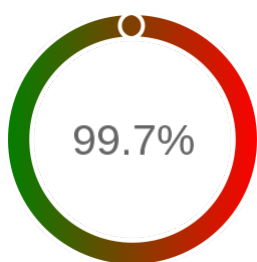

Monitoring Polish Spatial Data Infrastructure

Raport badania dostępności usługi sieciowej

Powiat	złotoryjski
TERYT	0226
Usługa	GEODETY
Adres usługi	https://ikonto.powiat-zlotoryja.pl
Okres badania	2024-01-01 00:00 - 2024-10-31 23:59 [7320 godzin]
Liczba sprawdzeń	6159

Stopień dostępności

OK: 6142, błąd: 17

Szczegóły niedostępności

Lp.			Liczba godzin
1	2024-01-16 11:03	2024-01-16 13:03	2
2	2024-02-04 03:06	2024-02-04 05:06	2
3	2024-03-10 02:09	2024-03-10 04:09	2
4	2024-03-10 17:07	2024-03-10 18:08	1
5	2024-03-13 23:04	2024-03-14 00:06	1
6	2024-03-14 12:03	2024-03-14 13:03	1
7	2024-05-28 08:09	2024-05-28 10:03	2
8	2024-06-29 18:07	2024-06-29 19:07	1
9	2024-07-06 18:06	2024-07-06 19:05	1
10	2024-07-07 15:05	2024-07-07 16:04	1
11	2024-07-08 02:06	2024-07-08 03:06	1
12	2024-08-06 09:04	2024-08-06 10:02	1
13	2024-09-25 11:05	2024-09-25 12:03	1
Całkowity czas niedostępności			17 (0.2%)