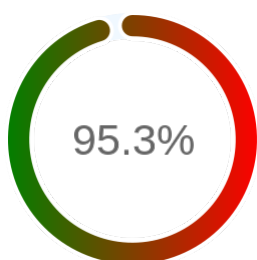

Monitoring Polish Spatial Data Infrastructure

Raport badania dostępności usługi sieciowej

Powiat	zgorzelecki
TERYT	0225
Usługa	WWW
Adres usługi	https://imapa.powiat.zgorzelec.pl/#/giportal
Okres badania	2024-01-01 00:00 - 2025-02-19 23:59 [9984 godzin]
Liczba sprawdzeń	8919

Stopień dostępności

OK: 8499, błąd: 420

Szczegóły niedostępności

Lp.			Liczba godzin
1	2024-01-01 13:03	2024-01-02 11:02	22
2	2024-01-10 16:03	2024-01-11 08:02	16
3	2024-01-12 01:03	2024-01-12 02:03	1
4	2024-01-30 07:02	2024-01-30 08:02	1
5	2024-03-06 14:02	2024-03-06 16:02	2
6	2024-03-14 10:04	2024-03-14 12:01	2
7	2024-03-17 16:03	2024-03-18 09:02	17
8	2024-03-25 17:02	2024-03-26 08:02	15
9	2024-04-07 03:02	2024-04-07 04:02	1
10	2024-04-24 22:03	2024-04-25 08:03	10
11	2024-04-28 16:02	2024-04-29 08:01	16
12	2024-05-02 04:02	2024-05-02 05:03	1
13	2024-05-10 01:04	2024-05-10 08:02	7
14	2024-05-19 21:02	2024-05-19 23:01	2
15	2024-05-27 08:03	2024-05-27 09:01	1
16	2024-05-30 08:02	2024-06-03 08:01	95
17	2024-06-03 22:02	2024-06-04 10:02	12
18	2024-06-12 01:02	2024-06-12 08:01	7
19	2024-06-24 16:04	2024-06-25 07:02	15
20	2024-06-26 23:01	2024-06-27 11:01	12
21	2024-07-15 16:02	2024-07-15 17:02	1