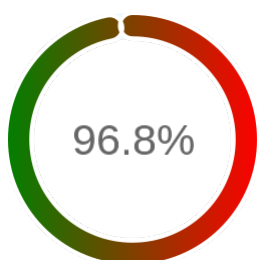

Monitoring Polish Spatial Data Infrastructure

Raport badania dostępności usługi sieciowej

Powiat	zgorzelecki
TERYT	0225
Usługa	WMS
Adres usługi	https://iegib.powiat.zgorzelec.pl/zgorzelec-egib
Okres badania	2024-01-01 00:00 - 2025-05-10 23:59 [11903 godzin]
Liczba sprawdzeń	9954

Stopień dostępności

OK: 9638, błąd: 316

Szczegóły niedostępności

Lp.			Liczba godzin
1	2024-01-01 13:11	2024-01-02 11:10	17
2	2024-01-10 16:08	2024-01-11 08:08	14
3	2024-01-30 07:07	2024-01-30 08:05	1
4	2024-01-31 15:08	2024-01-31 16:07	1
5	2024-03-06 14:06	2024-03-06 15:06	1
6	2024-03-17 16:08	2024-03-18 09:07	15
7	2024-04-24 22:10	2024-04-25 08:10	6
8	2024-04-28 16:07	2024-04-29 08:04	15
9	2024-05-10 01:11	2024-05-10 08:04	6
10	2024-05-30 08:08	2024-06-03 08:05	86
11	2024-06-12 01:10	2024-06-12 08:04	6
12	2024-06-24 16:06	2024-06-25 07:04	14
13	2024-07-16 21:11	2024-07-16 22:10	1
14	2024-08-02 14:05	2024-08-05 15:04	58
15	2024-10-09 13:07	2024-10-09 14:06	1
16	2024-10-11 15:06	2024-10-11 16:08	1
17	2024-10-15 11:09	2024-10-15 14:06	3
18	2024-10-25 12:08	2024-10-25 13:04	1
19	2024-10-30 16:09	2024-10-30 17:06	1
20	2024-12-20 03:10	2024-12-20 08:06	5
21	2024-12-20 17:06	2024-12-20 18:04	1