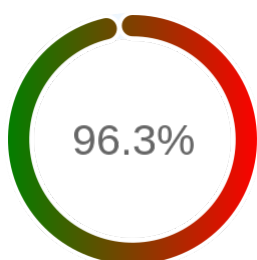

Monitoring Polish Spatial Data Infrastructure

Raport badania dostępności usługi sieciowej

Powiat	zgorzelecki
TERYT	0225
Usługa	WFS
Adres usługi	https://iegib.powiat.zgorzelec.pl/zgorzelec-egib
Okres badania	2024-01-01 00:00 - 2024-12-05 23:59 [8160 godzin]
Liczba sprawdzeń	6773

Stopień dostępności

OK: 6520, błąd: 253

Szczegóły niedostępności

Lp.			Liczba godzin
1	2024-01-01 13:14	2024-01-02 11:13	16
2	2024-01-10 16:10	2024-01-11 08:12	15
3	2024-01-30 07:08	2024-01-30 08:06	1
4	2024-01-31 15:10	2024-01-31 16:09	1
5	2024-03-06 13:08	2024-03-06 15:09	2
6	2024-03-17 16:11	2024-03-18 09:09	16
7	2024-04-24 22:12	2024-04-25 08:12	7
8	2024-04-28 16:09	2024-04-29 08:06	15
9	2024-05-10 01:14	2024-05-10 08:06	6
10	2024-05-15 11:13	2024-05-15 12:12	1
11	2024-05-30 08:11	2024-06-03 08:08	87
12	2024-06-06 16:10	2024-06-06 17:11	1
13	2024-06-12 01:14	2024-06-12 08:05	6
14	2024-06-24 16:08	2024-06-25 07:05	14
15	2024-07-16 19:11	2024-07-16 20:11	1
16	2024-07-16 21:14	2024-07-16 22:13	1
17	2024-07-27 21:12	2024-07-27 22:16	1
18	2024-08-02 14:08	2024-08-05 15:06	55
19	2024-08-20 13:11	2024-08-20 14:09	1
20	2024-10-09 13:10	2024-10-09 14:08	1
21	2024-10-11 15:09	2024-10-11 16:10	1