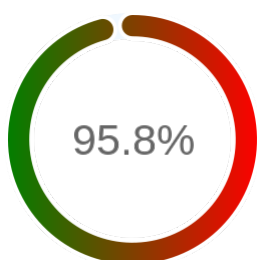

Monitoring Polish Spatial Data Infrastructure

Raport badania dostępności usługi sieciowej

Powiat	zgorzelecki
TERYT	0225
Usługa	GEODETY
Adres usługi	https://ikonto.powiat.zgorzelec.pl/#/login
Okres badania	2024-01-01 00:00 - 2025-01-19 23:59 [9240 godzin]
Liczba sprawdzeń	7930

Stopień dostępności

OK: 7597, błąd: 333

Szczegóły niedostępności

Lp.			Liczba godzin
1	2024-01-02 09:06	2024-01-02 12:03	2
2	2024-01-10 16:06	2024-01-11 08:05	16
3	2024-01-30 07:05	2024-01-30 08:03	1
4	2024-01-31 15:05	2024-01-31 16:05	1
5	2024-03-06 14:04	2024-03-06 16:03	2
6	2024-03-14 10:06	2024-03-14 12:03	2
7	2024-03-17 16:06	2024-03-18 09:05	14
8	2024-03-25 18:03	2024-03-26 08:07	14
9	2024-04-18 15:22	2024-04-19 14:03	7
10	2024-04-24 22:06	2024-04-25 08:06	10
11	2024-04-28 16:05	2024-04-29 08:02	16
12	2024-05-10 01:07	2024-05-10 08:03	7
13	2024-05-19 21:03	2024-05-19 22:05	1
14	2024-05-30 08:05	2024-06-03 08:03	96
15	2024-06-03 22:03	2024-06-04 10:04	12
16	2024-06-12 02:05	2024-06-12 08:03	6
17	2024-06-24 16:05	2024-06-25 07:03	14
18	2024-06-26 23:04	2024-06-27 11:03	9
19	2024-07-26 04:07	2024-07-26 05:06	1
20	2024-08-02 14:03	2024-08-05 15:01	69
21	2024-10-09 13:04	2024-10-09 14:03	1