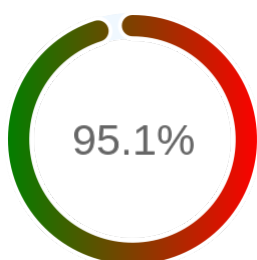

Monitoring Polish Spatial Data Infrastructure

Raport badania dostępności usługi sieciowej

Powiat	zgorzelecki
TERYT	0225
Usługa	GEODETY
Adres usługi	https://ikonto.powiat.zgorzelec.pl/#/login
Okres badania	2024-01-01 00:00 - 2024-10-31 23:59 [7320 godzin]
Liczba sprawdzeń	6159

Stopień dostępności

OK: 5855, błąd: 304

Szczegóły niedostępności

Lp.			Liczba godzin
1	2024-01-02 09:06	2024-01-02 12:03	2
2	2024-01-10 16:06	2024-01-11 08:05	16
3	2024-01-30 07:05	2024-01-30 08:03	1
4	2024-01-31 15:05	2024-01-31 16:05	1
5	2024-03-06 14:04	2024-03-06 16:03	2
6	2024-03-14 10:06	2024-03-14 12:03	2
7	2024-03-17 16:06	2024-03-18 09:05	14
8	2024-03-25 18:03	2024-03-26 08:07	14
9	2024-04-18 15:22	2024-04-19 14:03	7
10	2024-04-24 22:06	2024-04-25 08:06	10
11	2024-04-28 16:05	2024-04-29 08:02	16
12	2024-05-10 01:07	2024-05-10 08:03	7
13	2024-05-19 21:03	2024-05-19 22:05	1
14	2024-05-30 08:05	2024-06-03 08:03	96
15	2024-06-03 22:03	2024-06-04 10:04	12
16	2024-06-12 02:05	2024-06-12 08:03	6
17	2024-06-24 16:05	2024-06-25 07:03	14
18	2024-06-26 23:04	2024-06-27 11:03	9
19	2024-07-26 04:07	2024-07-26 05:06	1
20	2024-08-02 14:03	2024-08-05 15:01	69
21	2024-10-09 13:04	2024-10-09 14:03	1