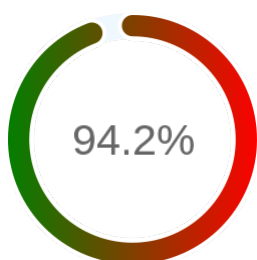

Monitoring Polish Spatial Data Infrastructure

Raport badania dostępności usługi sieciowej

Powiat	zgorzelecki
TERYT	0225
Usługa	GEODETY
Adres usługi	https://ikonto.powiat.zgorzelec.pl/#/login
Okres badania	2024-01-01 00:00 - 2024-07-11 23:59 [4631 godzin]
Liczba sprawdzeń	3945

Stopień dostępności

OK: 3715, błąd: 230

Szczegóły niedostępności

Lp.			Liczba godzin
1	2024-01-02 09:06	2024-01-02 12:03	2
2	2024-01-10 16:06	2024-01-11 08:05	16
3	2024-01-30 07:05	2024-01-30 08:03	1
4	2024-01-31 15:05	2024-01-31 16:05	1
5	2024-03-06 14:04	2024-03-06 16:03	2
6	2024-03-14 10:06	2024-03-14 12:03	2
7	2024-03-17 16:06	2024-03-18 09:05	14
8	2024-03-25 18:03	2024-03-26 08:07	14
9	2024-04-18 15:22	2024-04-19 14:03	7
10	2024-04-24 22:06	2024-04-25 08:06	10
11	2024-04-28 16:05	2024-04-29 08:02	16
12	2024-05-10 01:07	2024-05-10 08:03	7
13	2024-05-19 21:03	2024-05-19 22:05	1
14	2024-05-30 08:05	2024-06-03 08:03	96
15	2024-06-03 22:03	2024-06-04 10:04	12
16	2024-06-12 02:05	2024-06-12 08:03	6
17	2024-06-24 16:05	2024-06-25 07:03	14
18	2024-06-26 23:04	2024-06-27 11:03	9
Całkowity czas niedostępności			230 (5%)