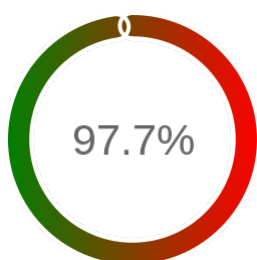

Monitoring Polish Spatial Data Infrastructure

Raport badania dostępności usługi sieciowej

Powiat	ząbkowicki
TERYT	0224
Usługa	WMS
Adres usługi	https://zabkowicki.webewid.pl:444/iip/ows
Okres badania	2024-01-01 00:00 - 2025-05-10 23:59 [11903 godzin]
Liczba sprawdzeń	9954

Stopień dostępności

OK: 9728, błąd: 226

Szczegóły niedostępności

Lp.			Liczba godzin
1	2024-02-19 16:06	2024-02-26 13:05	156
2	2024-07-30 11:04	2024-07-30 12:06	1
3	2024-09-11 08:07	2024-09-12 08:05	22
4	2024-10-17 10:06	2024-10-17 11:10	1
5	2024-10-17 16:10	2024-10-18 08:07	15
6	2024-10-29 09:07	2024-10-29 10:04	1
7	2024-11-04 08:08	2024-11-04 10:06	2
8	2024-11-05 08:04	2024-11-05 09:05	1
9	2024-11-06 08:05	2024-11-06 09:04	1
10	2024-11-13 10:06	2024-11-13 11:06	1
11	2024-11-21 01:08	2024-11-21 03:09	1
12	2025-02-26 08:07	2025-02-26 09:08	1
13	2025-04-09 03:07	2025-04-10 03:08	23
Całkowity czas niedostępności			226 (1.9%)