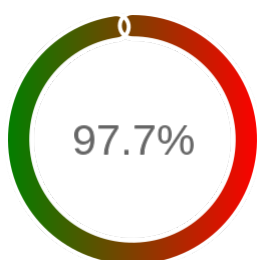

Monitoring Polish Spatial Data Infrastructure

Raport badania dostępności usługi sieciowej

Powiat	ząbkowicki
TERYT	0224
Usługa	WMS
Adres usługi	https://zabkowicki.webewid.pl:444/iip/ows
Okres badania	2024-01-01 00:00 - 2025-03-13 23:59 [10512 godzin]
Liczba sprawdzeń	8854

Stopień dostępności

OK: 8651, błąd: 203

Szczegóły niedostępności

Lp.			Liczba godzin
1	2024-02-19 16:06	2024-02-26 13:05	156
2	2024-07-30 11:04	2024-07-30 12:06	1
3	2024-09-11 08:07	2024-09-12 08:05	22
4	2024-10-17 10:06	2024-10-17 11:10	1
5	2024-10-17 16:10	2024-10-18 08:07	15
6	2024-10-29 09:07	2024-10-29 10:04	1
7	2024-11-04 08:08	2024-11-04 10:06	2
8	2024-11-05 08:04	2024-11-05 09:05	1
9	2024-11-06 08:05	2024-11-06 09:04	1
10	2024-11-13 10:06	2024-11-13 11:06	1
11	2024-11-21 01:08	2024-11-21 03:09	1
12	2025-02-26 08:07	2025-02-26 09:08	1
Całkowity czas niedostępności			203 (1.9%)