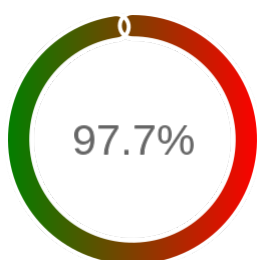

Monitoring Polish Spatial Data Infrastructure

Raport badania dostępności usługi sieciowej

Powiat	ząbkowicki
TERYT	0224
Usługa	WFS
Adres usługi	https://zabkowicki.webewid.pl:444/iip/ows
Okres badania	2024-01-01 00:00 - 2025-05-10 23:59 [11903 godzin]
Liczba sprawdzeń	10050

Stopień dostępności

OK: 9823, błąd: 227

Szczegóły niedostępności

Lp.			Liczba godzin
1	2024-02-19 16:10	2024-02-26 13:07	155
2	2024-05-31 10:08	2024-05-31 11:08	1
3	2024-06-13 19:06	2024-06-13 20:04	1
4	2024-07-30 11:05	2024-07-30 12:08	1
5	2024-09-11 08:09	2024-09-12 08:06	21
6	2024-10-17 10:08	2024-10-17 11:12	1
7	2024-10-17 15:09	2024-10-18 08:09	16
8	2024-10-29 09:10	2024-10-29 10:06	1
9	2024-11-04 09:09	2024-11-04 10:08	1
10	2024-11-05 08:08	2024-11-05 09:07	1
11	2024-11-06 08:08	2024-11-06 09:06	1
12	2024-11-13 12:09	2024-11-13 13:08	1
13	2024-11-21 01:12	2024-11-21 03:11	1
14	2025-02-26 08:09	2025-02-26 09:09	1
15	2025-03-05 23:13	2025-03-06 00:17	1
16	2025-04-09 03:10	2025-04-10 03:11	23
Całkowity czas niedostępności			227 (1.9%)