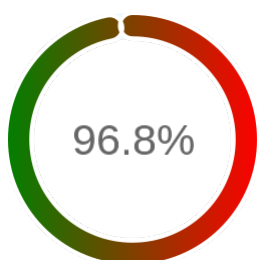

Monitoring Polish Spatial Data Infrastructure

Raport badania dostępności usługi sieciowej

Powiat	wrocławski
TERYT	0223
Usługa	WWW
Adres usługi	https://ewid.wrosip.pl/
Okres badania	2024-01-01 00:00 - 2025-02-19 23:59 [9984 godzin]
Liczba sprawdzeń	8919

Stopień dostępności