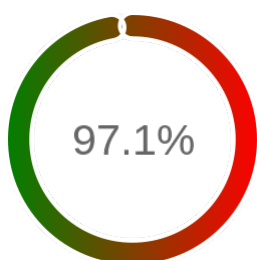

Monitoring Polish Spatial Data Infrastructure

Raport badania dostępności usługi sieciowej

Powiat	wrocławski
TERYT	0223
Usługa	WMS
Adres usługi	https://wms.wrosip.pl/iip/ows
Okres badania	2024-01-01 00:00 - 2025-03-13 23:59 [10512 godzin]
Liczba sprawdzeń	8854

Stopień dostępności

OK: 8598, błąd: 256

Szczegóły niedostępności

Lp.			Liczba godzin
1	2024-01-01 00:14	2024-01-01 04:13	1
2	2024-03-07 12:07	2024-03-07 13:05	1
3	2024-04-19 21:06	2024-04-22 08:05	55
4	2024-05-28 00:11	2024-05-28 03:08	2
5	2024-06-05 12:09	2024-06-06 11:06	21
6	2024-06-25 01:11	2024-06-25 03:10	1
7	2024-07-05 21:09	2024-07-07 11:09	21
8	2024-07-16 21:11	2024-07-16 23:10	2
9	2024-09-13 19:06	2024-09-16 08:11	40
10	2024-09-16 16:07	2024-09-17 09:08	12
11	2024-11-04 12:07	2024-11-04 14:06	2
12	2024-11-05 11:10	2024-11-05 12:05	1
13	2024-11-05 14:07	2024-11-05 15:05	1
14	2024-11-06 13:05	2024-11-06 16:04	3
15	2024-11-07 09:05	2024-11-07 11:03	2
16	2024-11-08 23:08	2024-11-10 20:08	39
17	2024-11-25 14:04	2024-11-25 15:05	1
18	2024-12-30 17:06	2025-01-01 22:12	49
19	2025-02-20 00:08	2025-02-20 01:09	1
20	2025-03-09 00:08	2025-03-09 01:09	1

Całkowity czas niedostępności

256 (2.4%)

Oś czasu