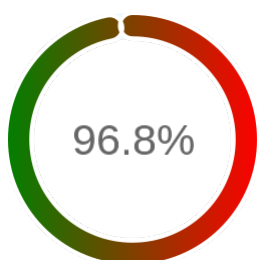

Monitoring Polish Spatial Data Infrastructure

Raport badania dostępności usługi sieciowej

Powiat	wrocławski
TERYT	0223
Usługa	WFS
Adres usługi	https://wms.wrosip.pl/iip/ows
Okres badania	2024-01-01 00:00 - 2024-12-05 23:59 [8160 godzin]
Liczba sprawdzeń	6773

Stopień dostępności

OK: 6557, błąd: 216

Szczegóły niedostępności

Lp.			Liczba godzin
1	2024-01-01 00:18	2024-01-01 01:20	1
2	2024-03-07 12:09	2024-03-07 13:08	1
3	2024-04-19 21:07	2024-04-22 08:08	55
4	2024-05-28 00:16	2024-05-28 01:16	1
5	2024-06-05 11:07	2024-06-06 11:08	22
6	2024-06-11 11:15	2024-06-11 12:12	1
7	2024-06-25 01:16	2024-06-25 03:14	1
8	2024-07-05 21:12	2024-07-07 11:13	32
9	2024-07-16 19:11	2024-07-16 20:11	1
10	2024-07-16 22:13	2024-07-16 23:14	1
11	2024-08-03 16:17	2024-08-03 17:16	1
12	2024-09-13 19:09	2024-09-16 08:15	39
13	2024-09-16 16:10	2024-09-17 09:11	10
14	2024-10-24 08:07	2024-10-24 09:05	1
15	2024-11-04 12:11	2024-11-04 14:08	2
16	2024-11-05 11:14	2024-11-05 12:07	1
17	2024-11-05 14:10	2024-11-05 15:06	1
18	2024-11-06 13:08	2024-11-06 16:05	3
19	2024-11-07 09:07	2024-11-07 10:05	1
20	2024-11-08 23:12	2024-11-10 20:10	39
21	2024-11-20 13:11	2024-11-20 14:08	1