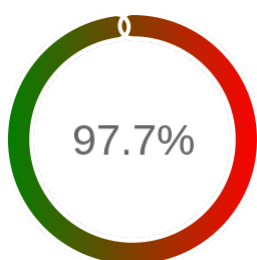

Monitoring Polish Spatial Data Infrastructure

Raport badania dostępności usługi sieciowej

Powiat	wrocławski
TERYT	0223
Usługa	GEODETY
Adres usługi	https://ewid.wrosip.pl/e-uslugi/portal-geodety
Okres badania	2024-01-01 00:00 - 2025-05-10 23:59 [11903 godzin]
Liczba sprawdzeń	10299

Stopień dostępności

OK: 10060, błąd: 239

Szczegóły niedostępności

Lp.			Liczba godzin
1	2024-03-07 12:04	2024-03-07 13:03	1
2	2024-04-19 21:04	2024-04-22 08:03	58
3	2024-05-28 01:06	2024-05-28 02:04	1
4	2024-07-05 22:05	2024-07-07 11:05	36
5	2024-09-13 19:03	2024-09-16 08:07	51
6	2024-09-16 16:05	2024-09-17 09:05	10
7	2024-11-08 23:05	2024-11-10 20:05	45
8	2024-12-30 00:07	2025-01-02 09:07	37
Całkowity czas niedostępności			239 (2%)