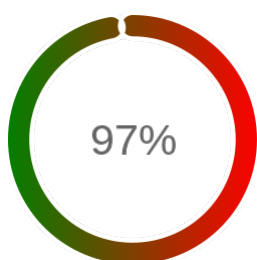

Stopień dostępności

OK: 7691, błąd: 239

Szczegóły niedostępności

Lp.			Liczba godzin
1	2024-03-07 12:04	2024-03-07 13:03	1
2	2024-04-19 21:04	2024-04-22 08:03	58
3	2024-05-28 01:06	2024-05-28 02:04	1
4	2024-07-05 22:05	2024-07-07 11:05	36
5	2024-09-13 19:03	2024-09-16 08:07	51
6	2024-09-16 16:05	2024-09-17 09:05	10
7	2024-11-08 23:05	2024-11-10 20:05	45
8	2024-12-30 00:07	2025-01-02 09:07	37
Całkowity czas niedostępności			239 (2.6%)