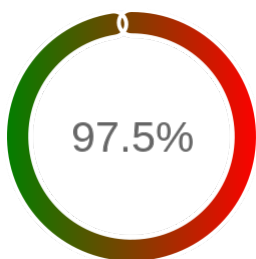

Monitoring Polish Spatial Data Infrastructure

Raport badania dostępności usługi sieciowej

Powiat	wrocławski
TERYT	0223
Usługa	GEODETY
Adres usługi	https://ewid.wrosip.pl/e-uslugi/portal-geodety
Okres badania	2024-01-01 00:00 - 2024-10-31 23:59 [7320 godzin]
Liczba sprawdzeń	6159

Stopień dostępności

OK: 6002, błąd: 157

Szczegóły niedostępności

Lp.			Liczba godzin
1	2024-03-07 12:04	2024-03-07 13:03	1
2	2024-04-19 21:04	2024-04-22 08:03	58
3	2024-05-28 01:06	2024-05-28 02:04	1
4	2024-07-05 22:05	2024-07-07 11:05	36
5	2024-09-13 19:03	2024-09-16 08:07	51
6	2024-09-16 16:05	2024-09-17 09:05	10
Całkowity czas niedostępności			157 (2.1%)