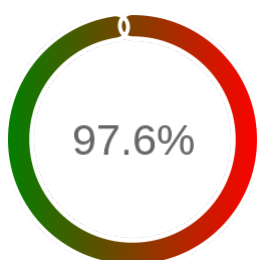

Monitoring Polish Spatial Data Infrastructure

Raport badania dostępności usługi sieciowej

Powiat	wrocławski
TERYT	0223
Usługa	GEODETY
Adres usługi	https://ewid.wrosip.pl/e-uslugi/portal-geodety
Okres badania	2024-01-01 00:00 - 2024-07-11 23:59 [4631 godzin]
Liczba sprawdzeń	3945

Stopień dostępności