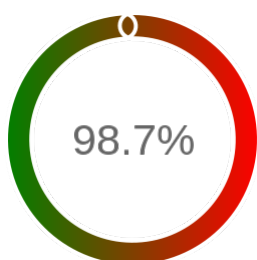

Monitoring Polish Spatial Data Infrastructure

Raport badania dostępności usługi sieciowej

Powiat	wołowski
TERYT	0222
Usługa	WFS
Adres usługi	https://wolowski-wms.webewid.pl/iip/ows
Okres badania	2024-01-01 00:00 - 2024-12-05 23:59 [8160 godzin]
Liczba sprawdzeń	6773

Stopień dostępności

OK: 6685, błąd: 88

Szczegóły niedostępności

Lp.			Liczba godzin
1	2024-01-01 00:18	2024-01-04 12:10	73
2	2024-03-13 08:11	2024-03-13 09:10	1
3	2024-05-29 11:11	2024-05-29 12:07	1
4	2024-06-11 01:13	2024-06-11 07:09	5
5	2024-07-17 22:14	2024-07-17 23:17	1
6	2024-10-03 19:13	2024-10-05 15:19	4
7	2024-10-23 11:09	2024-10-23 12:10	1
8	2024-11-04 16:08	2024-11-04 17:10	1
9	2024-11-13 23:12	2024-11-14 00:13	1
Całkowity czas niedostępności			88 (1.1%)