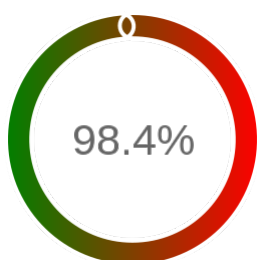

Monitoring Polish Spatial Data Infrastructure

Raport badania dostępności usługi sieciowej

Powiat	wałbrzyski
TERYT	0221
Usługa	WMS
Adres usługi	https://mapy.geoportal.gov.pl/wss/ext/PowiatoweBazyEwidencjiGruntow/0221
Okres badania	2024-01-01 00:00 - 2024-10-31 23:59 [7320 godzin]
Liczba sprawdzeń	5970

Stopień dostępności

OK: 5872, błąd: 98

Szczegóły niedostępności

Lp.			Liczba godzin
1	2024-01-01 07:10	2024-01-01 08:11	1
2	2024-01-01 13:11	2024-01-01 14:12	1
3	2024-01-01 20:13	2024-01-01 21:11	1
4	2024-01-05 10:03	2024-01-05 11:04	1
5	2024-01-09 14:05	2024-01-09 15:07	1
6	2024-01-09 18:07	2024-01-09 19:05	1
7	2024-01-09 20:06	2024-01-09 21:06	1
8	2024-01-10 08:06	2024-01-10 09:07	1
9	2024-01-10 22:06	2024-01-10 23:10	1
10	2024-01-16 04:10	2024-01-16 05:11	1
11	2024-01-16 11:05	2024-01-16 12:06	1
12	2024-01-16 13:05	2024-01-16 14:04	1
13	2024-01-19 12:04	2024-01-19 13:03	1
14	2024-02-29 12:04	2024-02-29 13:04	1
15	2024-03-07 21:06	2024-03-07 22:07	1
16	2024-03-08 08:08	2024-03-08 09:08	1
17	2024-03-14 19:05	2024-03-14 20:05	1
18	2024-03-15 10:07	2024-03-15 11:07	1
19	2024-03-18 11:10	2024-03-18 12:07	1
20	2024-03-18 15:05	2024-03-18 16:04	1
21	2024-03-18 22:07	2024-03-18 23:07	1