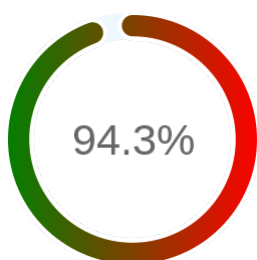

Monitoring Polish Spatial Data Infrastructure

Raport badania dostępności usługi sieciowej

Powiat	wałbrzyski
TERYT	0221
Usługa	WFS
Adres usługi	https://mapy.geoportal.gov.pl/wss/ext/PowiatoweBazyEwidencjiGruntow/0221
Okres badania	2024-01-01 00:00 - 2024-12-05 23:59 [8160 godzin]
Liczba sprawdzeń	6773

Stopień dostępności

OK: 6384, błąd: 389

Szczegóły niedostępności

Lp.			Liczba godzin
1	2024-01-01 07:12	2024-01-01 08:14	1
2	2024-01-01 12:14	2024-01-01 15:16	3
3	2024-01-01 19:15	2024-01-01 20:17	1
4	2024-01-01 23:17	2024-01-02 01:19	2
5	2024-01-09 10:10	2024-01-09 11:09	1
6	2024-01-09 19:08	2024-01-09 20:08	1
7	2024-01-09 21:08	2024-01-09 22:09	1
8	2024-01-10 17:07	2024-01-10 18:07	1
9	2024-01-12 14:09	2024-01-12 15:07	1
10	2024-01-15 22:09	2024-01-16 00:12	2
11	2024-01-16 03:14	2024-01-16 04:13	1
12	2024-01-16 11:07	2024-01-16 12:09	1
13	2024-01-19 12:05	2024-01-22 07:48	3
14	2024-03-07 16:08	2024-03-07 17:10	1
15	2024-03-07 20:07	2024-03-07 21:07	1
16	2024-03-07 23:11	2024-03-08 00:16	1
17	2024-03-18 16:05	2024-03-18 17:05	1
18	2024-03-18 19:07	2024-03-18 20:08	1
19	2024-03-19 01:16	2024-03-19 03:13	1
20	2024-03-19 10:08	2024-03-19 11:08	1
21	2024-03-19 14:08	2024-03-19 16:09	2