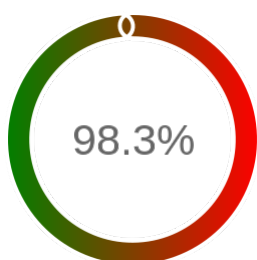

Monitoring Polish Spatial Data Infrastructure

Raport badania dostępności usługi sieciowej

Powiat	wałbrzyski
TERYT	0221
Usługa	WFS
Adres usługi	https://mapy.geoportal.gov.pl/wss/ext/PowiatoweBazyEwidencjiGruntow/0221
Okres badania	2024-01-01 00:00 - 2024-10-31 23:59 [7320 godzin]
Liczba sprawdzeń	6036

Stopień dostępności

OK: 5936, błąd: 100

Szczegóły niedostępności

Lp.			Liczba godzin
1	2024-01-01 07:12	2024-01-01 08:14	1
2	2024-01-01 12:14	2024-01-01 15:16	3
3	2024-01-01 19:15	2024-01-01 20:17	1
4	2024-01-01 23:17	2024-01-02 01:19	2
5	2024-01-09 10:10	2024-01-09 11:09	1
6	2024-01-09 19:08	2024-01-09 20:08	1
7	2024-01-09 21:08	2024-01-09 22:09	1
8	2024-01-10 17:07	2024-01-10 18:07	1
9	2024-01-12 14:09	2024-01-12 15:07	1
10	2024-01-15 22:09	2024-01-16 00:12	2
11	2024-01-16 03:14	2024-01-16 04:13	1
12	2024-01-16 11:07	2024-01-16 12:09	1
13	2024-01-19 12:05	2024-01-22 07:48	3
14	2024-03-07 16:08	2024-03-07 17:10	1
15	2024-03-07 20:07	2024-03-07 21:07	1
16	2024-03-07 23:11	2024-03-08 00:16	1
17	2024-03-18 16:05	2024-03-18 17:05	1
18	2024-03-18 19:07	2024-03-18 20:08	1
19	2024-03-19 01:16	2024-03-19 03:13	1
20	2024-03-19 10:08	2024-03-19 11:08	1
21	2024-03-19 14:08	2024-03-19 16:09	2