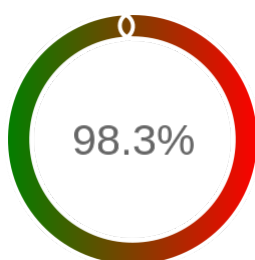

Monitoring Polish Spatial Data Infrastructure

Raport badania dostępności usługi sieciowej

Powiat	trzebnicki
TERYT	0220
Usługa	WMS
Adres usługi	https://trzebnicki-wms.webewid.pl/iip/ows
Okres badania	2024-01-01 00:00 - 2024-10-31 23:59 [7320 godzin]
Liczba sprawdzeń	5970

Stoień dostępności

OK: 5867, błąd: 103

Szczegóły niedostępności

Lp.			Liczba godzin
1	2024-01-04 13:09	2024-01-04 14:07	1
2	2024-02-09 22:09	2024-02-10 04:11	5
3	2024-02-19 12:04	2024-02-19 13:04	1
4	2024-03-09 05:11	2024-03-10 05:14	22
5	2024-04-05 00:10	2024-04-05 01:10	1
6	2024-05-07 20:06	2024-05-07 21:05	1
7	2024-05-13 16:06	2024-05-13 17:04	1
8	2024-06-10 06:10	2024-06-10 07:10	1
9	2024-06-19 23:09	2024-06-20 00:08	1
10	2024-07-14 15:10	2024-07-14 16:11	1
11	2024-07-19 18:07	2024-07-22 07:11	39
12	2024-07-28 11:11	2024-07-29 07:10	12
13	2024-07-30 15:05	2024-07-30 16:03	1
14	2024-08-11 10:13	2024-08-12 07:14	13
15	2024-08-21 08:07	2024-08-21 09:05	1
16	2024-09-08 14:05	2024-09-08 15:07	1
17	2024-09-29 15:08	2024-09-29 16:07	1
Całkowity czas niedostępności			103 (1.4%)

Oś czasu