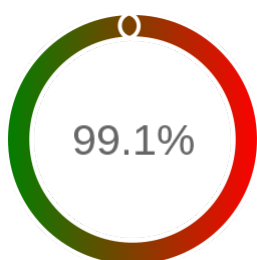

Stopień dostępności

OK: 3813, błąd: 34

Szczegóły niedostępności

| Lp. | | | Liczba godzin |
|--------------------------------------|------------------|------------------|------------------|
| 1 | 2024-01-04 13:09 | 2024-01-04 14:07 | 1 |
| 2 | 2024-02-09 22:09 | 2024-02-10 04:11 | 5 |
| 3 | 2024-02-19 12:04 | 2024-02-19 13:04 | 1 |
| 4 | 2024-03-09 05:11 | 2024-03-10 05:14 | 22 |
| 5 | 2024-04-05 00:10 | 2024-04-05 01:10 | 1 |
| 6 | 2024-05-07 20:06 | 2024-05-07 21:05 | 1 |
| 7 | 2024-05-13 16:06 | 2024-05-13 17:04 | 1 |
| 8 | 2024-06-10 06:10 | 2024-06-10 07:10 | 1 |
| 9 | 2024-06-19 23:09 | 2024-06-20 00:08 | 1 |
| Całkowity czas niedostępności | | | 34 (0.7%) |