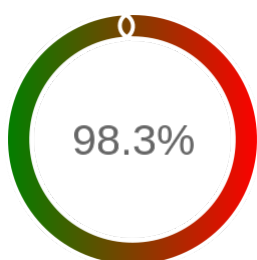

Monitoring Polish Spatial Data Infrastructure

Raport badania dostępności usługi sieciowej

Powiat	trzebnicki
TERYT	0220
Usługa	WFS
Adres usługi	https://trzebnicki-wms.webewid.pl/iip/ows
Okres badania	2024-01-01 00:00 - 2024-12-05 23:59 [8160 godzin]
Liczba sprawdzeń	6773

Stopień dostępności

OK: 6659, błąd: 114

Szczegóły niedostępności

Lp.			Liczba godzin
1	2024-02-09 22:11	2024-02-10 04:14	5
2	2024-03-09 05:15	2024-03-10 05:18	23
3	2024-03-16 12:15	2024-03-16 13:10	1
4	2024-04-03 20:07	2024-04-03 21:06	1
5	2024-04-04 06:12	2024-04-04 07:09	1
6	2024-04-05 00:13	2024-04-05 01:14	1
7	2024-05-25 22:13	2024-05-25 23:15	1
8	2024-06-05 14:07	2024-06-05 15:08	1
9	2024-06-11 16:07	2024-06-11 17:09	1
10	2024-06-20 11:08	2024-06-20 12:08	1
11	2024-07-19 18:10	2024-07-22 07:13	48
12	2024-07-28 11:14	2024-07-29 07:14	13
13	2024-07-30 15:07	2024-07-30 16:04	1
14	2024-08-08 00:10	2024-08-08 01:12	1
15	2024-08-11 10:18	2024-08-12 08:15	13
16	2024-09-25 11:10	2024-09-25 12:07	1
17	2024-10-18 04:17	2024-10-18 05:15	1
Całkowity czas niedostępności			114 (1.4%)