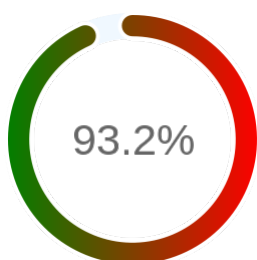

Stopień dostępności

OK: 3584, błąd: 263

Szczegóły niedostępności

Lp.			Liczba godzin
1	2024-01-12 09:08	2024-01-12 10:05	1
2	2024-01-16 11:05	2024-01-22 08:19	72
3	2024-02-21 15:06	2024-02-22 11:05	19
4	2024-02-23 06:07	2024-02-23 07:07	1
5	2024-02-23 16:07	2024-02-23 17:07	1
6	2024-02-23 22:07	2024-02-23 23:10	1
7	2024-02-24 05:09	2024-02-24 06:09	1
8	2024-02-24 07:07	2024-02-24 08:07	1
9	2024-02-25 07:10	2024-02-25 09:08	2
10	2024-02-25 10:09	2024-02-25 11:09	1
11	2024-02-25 13:07	2024-02-25 15:08	2
12	2024-02-25 17:07	2024-02-25 18:07	1
13	2024-02-25 20:07	2024-02-25 22:08	2
14	2024-02-27 06:06	2024-02-27 10:04	4
15	2024-02-27 19:11	2024-02-27 20:11	1
16	2024-02-27 21:10	2024-02-27 23:09	2
17	2024-02-29 05:11	2024-02-29 07:07	2
18	2024-02-29 16:03	2024-02-29 17:05	1
19	2024-03-01 05:09	2024-03-01 06:06	1
20	2024-03-01 09:06	2024-03-01 12:04	3
21	2024-03-01 14:07	2024-03-01 15:06	1