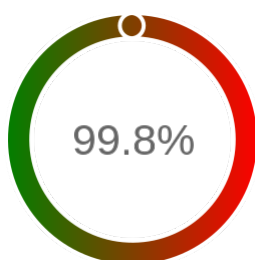

Monitoring Polish Spatial Data Infrastructure

Raport badania dostępności usługi sieciowej

Powiat	strzeliński
TERYT	0217
Usługa	WWW
Adres usługi	https://strzelinski.webewid.pl/
Okres badania	2024-01-01 00:00 - 2025-02-19 23:59 [9984 godzin]
Liczba sprawdzeń	8919

Stopień dostępności

OK: 8900, błąd: 19

Szczegóły niedostępności

Lp.			Liczba godzin
1	2024-03-07 00:03	2024-03-07 01:02	1
2	2024-05-24 15:01	2024-05-24 16:02	1
3	2024-05-25 18:02	2024-05-25 19:03	1
4	2024-07-30 01:02	2024-07-30 02:02	1
5	2024-08-23 20:03	2024-08-23 21:02	1
6	2024-10-10 16:02	2024-10-10 17:02	1
7	2024-10-15 06:02	2024-10-15 13:02	7
8	2024-10-26 02:04	2024-10-26 03:04	1
9	2024-10-26 05:04	2024-10-26 06:04	1
10	2024-10-26 09:03	2024-10-26 10:04	1
11	2024-11-09 00:03	2024-11-09 01:03	1
12	2024-12-14 13:02	2024-12-14 14:01	1
13	2024-12-15 01:02	2024-12-15 02:02	1
Całkowity czas niedostępności			19 (0.2%)