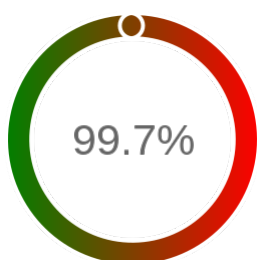

Monitoring Polish Spatial Data Infrastructure

Raport badania dostępności usługi sieciowej

Powiat	strzeliński
TERYT	0217
Usługa	WFS
Adres usługi	https://strzelinski-wms.webewid.pl/iip/ows
Okres badania	2024-01-01 00:00 - 2024-12-05 23:59 [8160 godzin]
Liczba sprawdzeń	6773

Stopień dostępności

OK: 6755, błąd: 18

Szczegóły niedostępności

Lp.			Liczba godzin
1	2024-01-28 23:10	2024-01-29 00:12	1
2	2024-03-07 00:15	2024-03-07 01:13	1
3	2024-05-24 15:08	2024-05-24 16:09	1
4	2024-06-28 11:09	2024-06-28 12:06	1
5	2024-07-30 00:12	2024-07-30 03:12	2
6	2024-09-30 09:12	2024-09-30 10:10	1
7	2024-10-10 16:10	2024-10-10 17:10	1
8	2024-10-15 06:11	2024-10-15 13:13	6
9	2024-10-26 03:18	2024-10-26 04:19	1
10	2024-10-26 07:15	2024-10-26 08:16	1
11	2024-10-26 13:14	2024-10-26 14:13	1
12	2024-11-09 00:15	2024-11-09 03:14	1
Całkowity czas niedostępności			18 (0.2%)