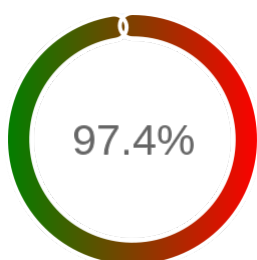

Stopień dostępności

OK: 3893, błąd: 105

Szczegóły niedostępności

Lp.			Liczba godzin
1	2024-01-27 01:11	2024-01-27 05:11	3
2	2024-01-29 14:08	2024-01-29 15:05	1
3	2024-03-10 07:11	2024-03-10 08:11	1
4	2024-03-15 11:07	2024-03-15 12:05	1
5	2024-03-15 16:08	2024-03-15 17:09	1
6	2024-04-24 09:07	2024-04-25 03:09	15
7	2024-05-08 10:05	2024-05-08 11:04	1
8	2024-05-13 07:12	2024-05-13 08:12	1
9	2024-05-14 09:09	2024-05-15 01:08	16
10	2024-05-27 10:07	2024-05-29 05:10	40
11	2024-06-19 14:05	2024-06-19 15:03	1
12	2024-06-19 16:05	2024-06-19 17:06	1
13	2024-06-19 20:06	2024-06-20 08:06	10
14	2024-07-02 13:08	2024-07-02 15:03	2
15	2024-07-02 18:06	2024-07-02 19:05	1
16	2024-07-02 20:05	2024-07-03 08:05	10
Całkowity czas niedostępności			105 (2.2%)