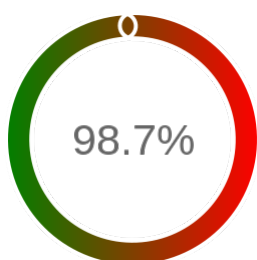

Stopień dostępności

OK: 8741, błąd: 113

Szczegóły niedostępności

Lp.			Liczba godzin
1	2024-01-30 14:05	2024-01-30 15:04	1
2	2024-03-14 07:08	2024-03-14 08:07	1
3	2024-03-22 11:04	2024-03-25 14:10	71
4	2024-05-28 15:05	2024-05-28 16:05	1
5	2024-06-06 15:08	2024-06-06 16:06	1
6	2024-09-15 08:14	2024-09-17 14:06	33
7	2024-09-30 16:10	2024-09-30 17:08	1
8	2025-01-15 18:04	2025-01-15 19:04	1
9	2025-01-29 17:06	2025-01-29 19:06	2
10	2025-02-15 19:05	2025-02-15 20:06	1
Całkowity czas niedostępności			113 (1.1%)