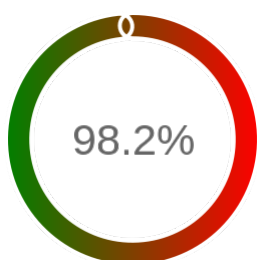

Stopień dostępności

OK: 5861, błąd: 109

Szczegóły niedostępności

Lp.			Liczba godzin
1	2024-01-30 14:05	2024-01-30 15:04	1
2	2024-03-14 07:08	2024-03-14 08:07	1
3	2024-03-22 11:04	2024-03-25 14:10	71
4	2024-05-28 15:05	2024-05-28 16:05	1
5	2024-06-06 15:08	2024-06-06 16:06	1
6	2024-09-15 08:14	2024-09-17 14:06	33
7	2024-09-30 16:10	2024-09-30 17:08	1
Całkowity czas niedostępności			109 (1.5%)