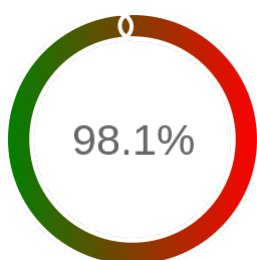

Stopień dostępności

OK: 3923, błąd: 75

Szczegóły niedostępności

Lp.			Liczba godzin
1	2024-01-30 14:05	2024-01-30 15:04	1
2	2024-03-14 07:08	2024-03-14 08:07	1
3	2024-03-22 11:04	2024-03-25 14:10	71
4	2024-05-28 15:05	2024-05-28 16:05	1
5	2024-06-06 15:08	2024-06-06 16:06	1
Całkowity czas niedostępności			75 (1.5%)