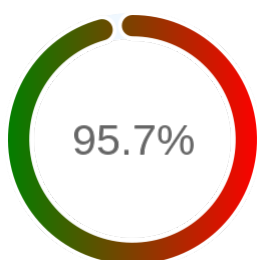

Monitoring Polish Spatial Data Infrastructure

Raport badania dostępności usługi sieciowej

Powiat	oławski
TERYT	0215
Usługa	WFS
Adres usługi	https://ewid.starostwo.olawa.pl:4444/iip/ows
Okres badania	2024-01-01 00:00 - 2025-05-10 23:59 [11903 godzin]
Liczba sprawdzeń	10050

Stopień dostępności

OK: 9619, błąd: 431

Szczegóły niedostępności

Lp.			Liczba godzin
1	2024-03-14 07:11	2024-03-14 08:10	1
2	2024-03-22 11:06	2024-04-12 11:07	369
3	2024-07-07 09:14	2024-07-07 10:15	1
4	2024-09-15 08:19	2024-09-17 14:09	32
5	2025-01-29 17:09	2025-01-29 19:07	2
6	2025-02-07 17:08	2025-02-07 18:09	1
7	2025-02-25 00:12	2025-02-25 01:12	1
8	2025-03-13 19:09	2025-03-13 20:07	1
9	2025-04-09 00:10	2025-04-10 00:13	23
Całkowity czas niedostępności			431 (3.6%)