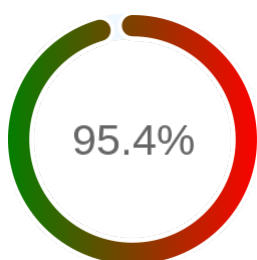

Monitoring Polish Spatial Data Infrastructure

Raport badania dostępności usługi sieciowej

Powiat	oławski
TERYT	0215
Usługa	WFS
Adres usługi	https://ewid.starostwo.olawa.pl:4444/iip/ows
Okres badania	2024-01-01 00:00 - 2025-03-13 23:59 [10512 godzin]
Liczba sprawdzeń	8945

Stopień dostępności