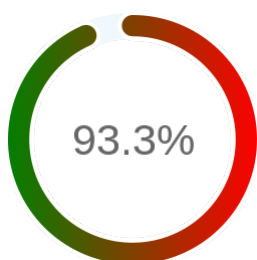

Monitoring Polish Spatial Data Infrastructure

Raport badania dostępności usługi sieciowej

Powiat	oławski
TERYT	0215
Usługa	WFS
Adres usługi	https://ewid.starostwo.olawa.pl:4444/iip/ows
Okres badania	2024-01-01 00:00 - 2024-10-31 23:59 [7320 godzin]
Liczba sprawdzeń	6036

Stopień dostępności

OK: 5633, błąd: 403

Szczegóły niedostępności

Lp.			Liczba godzin
1	2024-03-14 07:11	2024-03-14 08:10	1
2	2024-03-22 11:06	2024-04-12 11:07	369
3	2024-07-07 09:14	2024-07-07 10:15	1
4	2024-09-15 08:19	2024-09-17 14:09	32
Całkowity czas niedostępności			403 (5.5%)