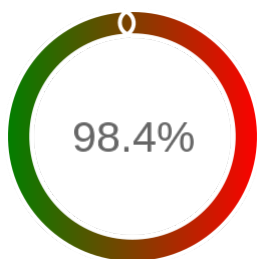

Monitoring Polish Spatial Data Infrastructure

Raport badania dostępności usługi sieciowej

Powiat	oleśnicki
TERYT	0214
Usługa	WFS
Adres usługi	https://olesnicki.webewid.pl:4444/iip/ows
Okres badania	2024-01-01 00:00 - 2024-10-31 23:59 [7320 godzin]
Liczba sprawdzeń	6036

Stopień dostępności