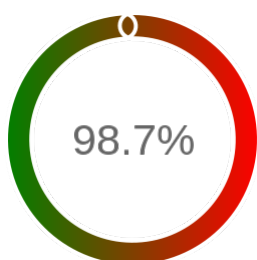

Stopień dostępności

OK: 8807, błąd: 112

Szczegóły niedostępności

Lp.			Liczba godzin
1	2024-01-01 00:04	2024-01-02 10:02	34
2	2024-01-18 08:02	2024-01-18 09:03	1
3	2024-03-10 10:04	2024-03-10 12:04	2
4	2024-03-12 20:03	2024-03-12 21:02	1
5	2024-03-12 23:02	2024-03-13 00:03	1
6	2024-03-13 23:02	2024-03-14 00:03	1
7	2024-03-19 23:02	2024-03-20 00:02	1
8	2024-03-20 23:02	2024-03-21 00:02	1
9	2024-03-21 23:02	2024-03-22 00:02	1
10	2024-03-22 23:03	2024-03-23 00:03	1
11	2024-03-27 23:02	2024-03-28 00:03	1
12	2024-04-03 23:02	2024-04-04 00:03	1
13	2024-04-05 23:02	2024-04-06 00:02	1
14	2024-04-09 23:02	2024-04-10 00:02	1
15	2024-04-10 23:02	2024-04-11 00:02	1
16	2024-04-22 23:03	2024-04-23 00:03	1
17	2024-04-23 23:02	2024-04-24 00:03	1
18	2024-04-24 23:03	2024-04-25 00:03	1
19	2024-04-25 23:02	2024-04-26 00:02	1
20	2024-04-26 23:02	2024-04-27 00:03	1
21	2024-04-29 23:03	2024-04-30 00:03	1