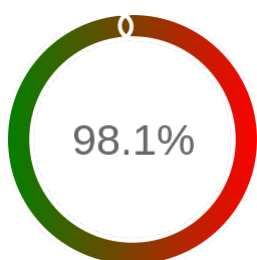

Stopień dostępności

OK: 3775, błąd: 72

Szczegóły niedostępności

Lp.			Liczba godzin
1	2024-01-01 00:14	2024-01-02 10:09	26
2	2024-01-09 07:06	2024-01-09 08:05	1
3	2024-01-18 08:10	2024-01-18 09:10	1
4	2024-01-23 17:07	2024-01-24 11:08	16
5	2024-03-08 22:09	2024-03-09 00:10	1
6	2024-03-11 22:09	2024-03-11 23:08	1
7	2024-04-11 22:07	2024-04-11 23:06	1
8	2024-04-15 22:04	2024-04-15 23:08	1
9	2024-05-01 22:06	2024-05-01 23:08	1
10	2024-05-06 22:07	2024-05-06 23:08	1
11	2024-05-07 22:05	2024-05-07 23:06	1
12	2024-05-13 22:07	2024-05-13 23:06	1
13	2024-05-28 01:11	2024-05-28 03:08	1
14	2024-05-30 22:08	2024-05-31 00:11	1
15	2024-06-03 22:05	2024-06-03 23:06	1
16	2024-06-05 22:08	2024-06-05 23:07	1
17	2024-06-06 22:07	2024-06-07 00:11	1
18	2024-06-11 22:08	2024-06-11 23:07	1
19	2024-06-12 22:06	2024-06-12 23:08	1
20	2024-06-13 22:06	2024-06-13 23:07	1
21	2024-06-24 22:10	2024-06-24 23:10	1