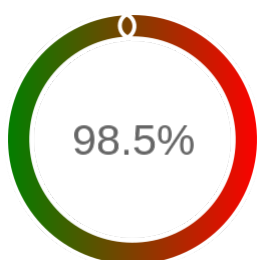

Monitoring Polish Spatial Data Infrastructure

Raport badania dostępności usługi sieciowej

Powiat	milicki
TERYT	0213
Usługa	WFS
Adres usługi	https://milicki-wms.webewid.pl/iip/ows
Okres badania	2024-01-01 00:00 - 2024-12-05 23:59 [8160 godzin]
Liczba sprawdzeń	6773

Stopień dostępności

OK: 6673, błąd: 100

Szczegóły niedostępności

Lp.			Liczba godzin
1	2024-01-01 00:18	2024-01-02 10:10	27
2	2024-01-09 09:11	2024-01-09 10:10	1
3	2024-01-23 17:09	2024-01-24 11:10	17
4	2024-03-08 22:14	2024-03-09 00:15	1
5	2024-03-11 22:13	2024-03-11 23:11	1
6	2024-04-11 22:10	2024-04-11 23:08	1
7	2024-04-15 22:06	2024-04-15 23:11	1
8	2024-05-01 22:08	2024-05-01 23:10	1
9	2024-05-06 22:10	2024-05-06 23:10	1
10	2024-05-07 22:08	2024-05-07 23:09	1
11	2024-05-13 22:10	2024-05-13 23:09	1
12	2024-05-30 22:12	2024-05-30 23:16	1
13	2024-06-03 22:06	2024-06-03 23:08	1
14	2024-06-05 22:11	2024-06-05 23:11	1
15	2024-06-06 22:10	2024-06-07 00:15	1
16	2024-06-11 22:12	2024-06-11 23:11	1
17	2024-06-12 22:08	2024-06-12 23:11	1
18	2024-06-13 22:07	2024-06-13 23:10	1
19	2024-06-24 22:13	2024-06-24 23:13	1
20	2024-07-09 22:08	2024-07-10 11:04	12
21	2024-07-17 22:14	2024-07-17 23:17	1