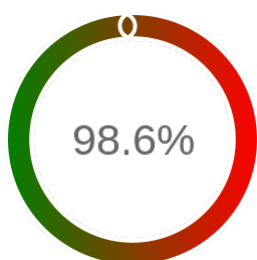

Monitoring Polish Spatial Data Infrastructure

Raport badania dostępności usługi sieciowej

Powiat	milicki
TERYT	0213
Usługa	GEODETY
Adres usługi	https://milicki.webewid.pl/e-uslugi/porta1-geodety
Okres badania	2024-01-01 00:00 - 2025-05-10 23:59 [11903 godzin]
Liczba sprawdzeń	10299

Stopień dostępności

OK: 10154, błąd: 145

Szczegóły niedostępności

Lp.			Liczba godzin
1	2024-01-02 09:06	2024-01-02 10:05	1
2	2024-03-09 19:09	2024-03-09 20:08	1
3	2024-03-12 20:05	2024-03-12 21:07	1
4	2024-03-12 23:05	2024-03-13 00:05	1
5	2024-03-13 23:04	2024-03-14 00:06	1
6	2024-03-19 23:06	2024-03-20 00:04	1
7	2024-03-20 23:05	2024-03-21 00:05	1
8	2024-03-21 23:04	2024-03-22 00:06	1
9	2024-03-22 23:06	2024-03-23 00:07	1
10	2024-03-27 23:04	2024-03-28 00:05	1
11	2024-04-03 23:05	2024-04-04 00:05	1
12	2024-04-05 23:05	2024-04-06 00:06	1
13	2024-04-09 23:05	2024-04-10 00:05	1
14	2024-04-10 23:06	2024-04-11 00:05	1
15	2024-04-22 23:06	2024-04-23 00:07	1
16	2024-04-23 23:05	2024-04-24 00:06	1
17	2024-04-24 23:06	2024-04-25 00:06	1
18	2024-04-25 23:05	2024-04-26 00:05	1
19	2024-04-26 23:05	2024-04-27 00:07	1
20	2024-04-30 23:04	2024-05-01 00:06	1
21	2024-05-01 23:05	2024-05-02 00:05	1